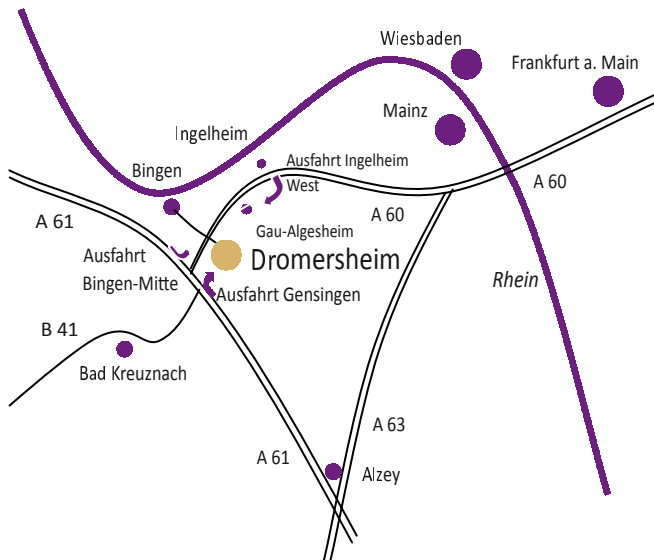

Wir beraten Sie fachkundig bei der Auswahl der Weine zu Ihrem Anlass.

Ihr Weg nach Dromersheim zum

WEINGUT
Heinz

Gerne erwarten wir Sie auch außerhalb der Öffnungszeiten zu Verkauf und Weinprobe nach telefonischer Vereinbarung.