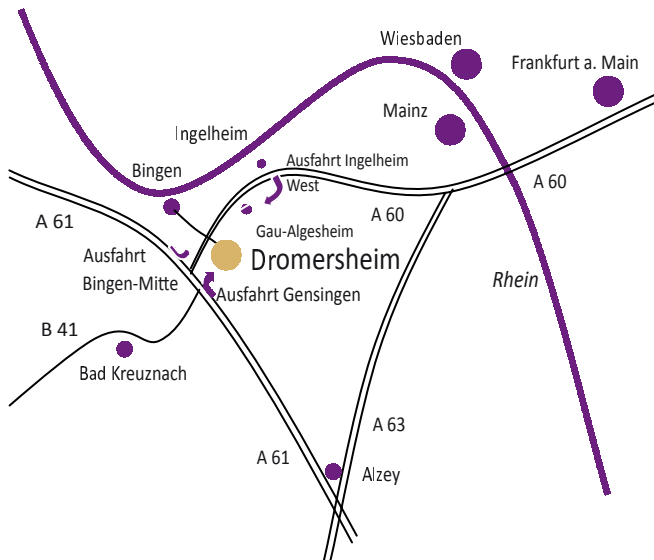

Wir beraten Sie fachkundig bei der Auswahl der Weine zu Ihrem Anlass.

Ihr Weg nach Dromersheim zum

**WEINGUT**  
*Heinz*

Gerne erwarten wir Sie auch außerhalb der Öffnungszeiten zu Verkauf und Weinprobe nach telefonischer Vereinbarung.